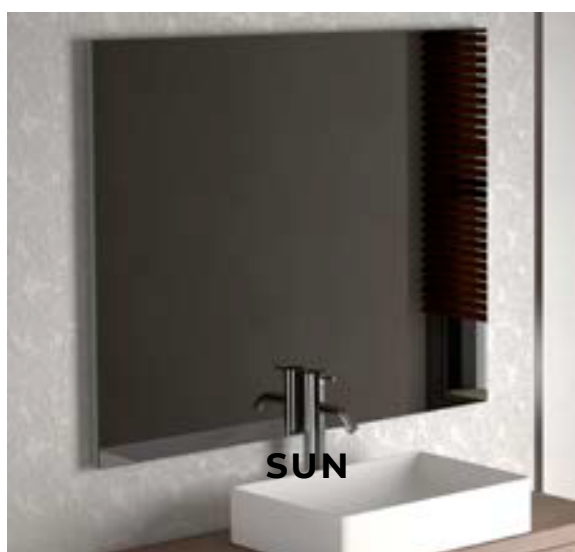

ESPEJOS LISOS SIN ILUMINACIÓN.

		A PARTIR DE:		A PARTIR DE:		A PARTIR DE:		A PARTIR DE:	
MOON	50X70 CMS	20 UNID.	19,38 €	60 UNID.	-4%	120 UNID.	-8%	240 UNID.	-12%
	60X70 CMS	20 UNID.	21,15 €	60 UNID.	-4%	120 UNID.	-8%	240 UNID.	-12%
	70X70 CMS	20 UNID.	25,25 €	60 UNID.	-4%	120 UNID.	-8%	240 UNID.	-12%
	80X70 CMS	20 UNID.	25,25 €	60 UNID.	-4%	120 UNID.	-8%	240 UNID.	-12%
	90X70 CMS	20 UNID.	28,66 €	60 UNID.	-4%	120 UNID.	-8%	240 UNID.	-12%
	100X70 CMS	20 UNID.	31,39 €	60 UNID.	-4%	120 UNID.	-8%	240 UNID.	-12%
	120X70 CMS	20 UNID.	35,49 €	60 UNID.	-4%	120 UNID.	-8%	240 UNID.	-12%
SUN	50X70 CMS	20 UNID.	38,90 €	60 UNID.	-4%	120 UNID.	-8%	240 UNID.	-12%
	60X70 CMS	20 UNID.	40,26 €	60 UNID.	-4%	120 UNID.	-8%	240 UNID.	-12%
	70X70 CMS	20 UNID.	44,36 €	60 UNID.	-4%	120 UNID.	-8%	240 UNID.	-12%
	80X70 CMS	20 UNID.	49,82 €	60 UNID.	-4%	120 UNID.	-8%	240 UNID.	-12%
	90X70 CMS	20 UNID.	54,60 €	60 UNID.	-4%	120 UNID.	-8%	240 UNID.	-12%
	100X70 CMS	20 UNID.	57,33 €	60 UNID.	-4%	120 UNID.	-8%	240 UNID.	-12%
	120X70 CMS	20 UNID.	65,52 €	60 UNID.	-4%	120 UNID.	-8%	240 UNID.	-12%
TOOL	60X68 CMS	20 UNID.	45,04 €	60 UNID.	-4%	120 UNID.	-8%	240 UNID.	-12%
	80X68 CMS	20 UNID.	50,50 €	60 UNID.	-4%	120 UNID.	-8%	240 UNID.	-12%
	100X68 CMS	20 UNID.	55,96 €	60 UNID.	-4%	120 UNID.	-8%	240 UNID.	-12%