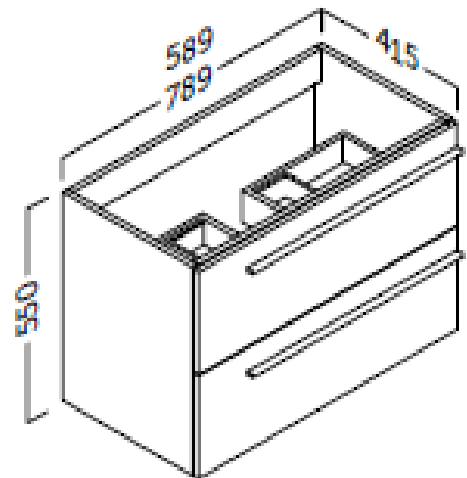

acabados

Blanco brillo

Roble natural

		MUEBLE MOD. TIAN CON LAVABO O CON TAPA SUPERIOR AL MISMO PRECIO:							
		A PARTIR DE:		A PARTIR DE:		A PARTIR DE:		A PARTIR DE:	
60	BLANCO BRILLO	16 UNID.	204,75 €	48 UNID.	-4%	96 UNID.	-8%	192 UNID.	-12%
	ROBLE NATURAL	16 UNID.	192,46 €	48 UNID.	-4%	96 UNID.	-8%	192 UNID.	-12%
80	BLANCO BRILLO	14 UNID.	238,19 €	42 UNID.	-4%	84 UNID.	-8%	168 UNID.	-12%
	ROBLE NATURAL	14 UNID.	223,17 €	42 UNID.	-4%	84 UNID.	-8%	168 UNID.	-12%

*DESCUENTO POR CANTIDAD SIEMPRE APLICABLE AL PRIMER PRECIO, DESCUENTO DEL 4,75% SIEMPRE APLICAR AL PRIMER PRECIO.