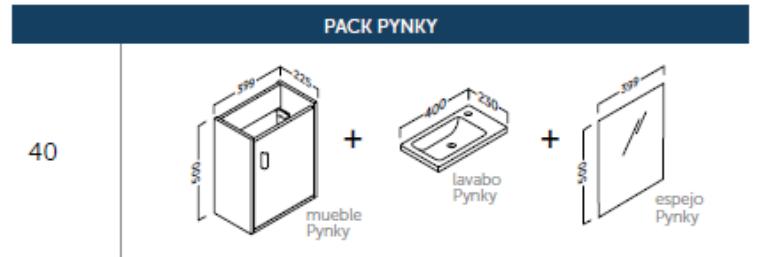

PACK MUEBLE MOD. PYNKY, CON UNA, PUERTA, LAVABO Y ESPEJO.

acabados

		MUEBLE MOD. PYNKY CON LAVABO :							
		A PARTIR DE:		A PARTIR DE:		A PARTIR DE:		A PARTIR DE:	
40	BLANCO MATE	16 UNID.	83,26 €	48 UNID.	-4%	96 UNID.	-8%	192 UNID.	-12%
	B.MATE/ROBLE NATURAL	16 UNID.	83,26 €	48 UNID.	-4%	96 UNID.	-8%	192 UNID.	-12%

*DESCUENTO POR CANTIDAD SIEMPRE APLICABLE AL PRIMER PRECIO, DESCUENTO DEL 4,75% SIEMPRE APLICAR AL PRIMER PRECIO.