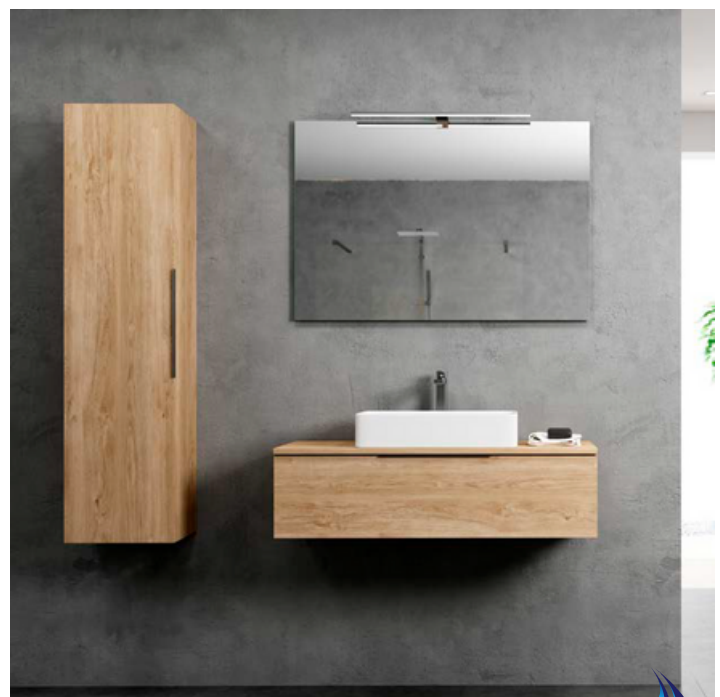

MUEBLE MOD. SURIA CON LAVABO O CON TAPA SUPERIOR AL MISMO PRECIO:										
A PARTIR DE:			A PARTIR DE:			A PARTIR DE:			A PARTIR DE:	
60	BLANCO BRILLO	12 UNID.	161,07 €	36 UNID.	-4%	72 UNID.	-8%	144 UNID.	-12%	
	MADERA MELAMINA	12 UNID.	162,43 €	36 UNID.	-4%	72 UNID.	-8%	144 UNID.	-12%	
70	BLANCO BRILLO	12 UNID.	178,81 €	36 UNID.	-4%	72 UNID.	-8%	144 UNID.	-12%	
	MADERA MELAMINA	12 UNID.	173,35 €	36 UNID.	-4%	72 UNID.	-8%	144 UNID.	-12%	
80	BLANCO BRILLO	12 UNID.	191,10 €	36 UNID.	-4%	72 UNID.	-8%	144 UNID.	-12%	
	MADERA MELAMINA	12 UNID.	187,00 €	36 UNID.	-4%	72 UNID.	-8%	144 UNID.	-12%	
100	BLANCO BRILLO	10 UNID.	222,49 €	30 UNID.	-4%	60 UNID.	-8%	120 UNID.	-12%	
(2 CAJONES)	MADERA MELAMINA	10 UNID.	253,89 €	30 UNID.	-4%	60 UNID.	-8%	120 UNID.	-12%	
120	BLANCO BRILLO	10 UNID.	342,61 €	30 UNID.	-4%	60 UNID.	-8%	120 UNID.	-12%	
(2 CAJONES)	MADERA MELAMINA	10 UNID.	328,96 €	30 UNID.	-4%	60 UNID.	-8%	120 UNID.	-12%	

*DESCUENTO POR CANTIDAD SIEMPRE APLICABLE AL PRIMER PRECIO, DESCUENTO DEL 4,75% SIEMPRE APLICAR AL PRIMER PRECIO.