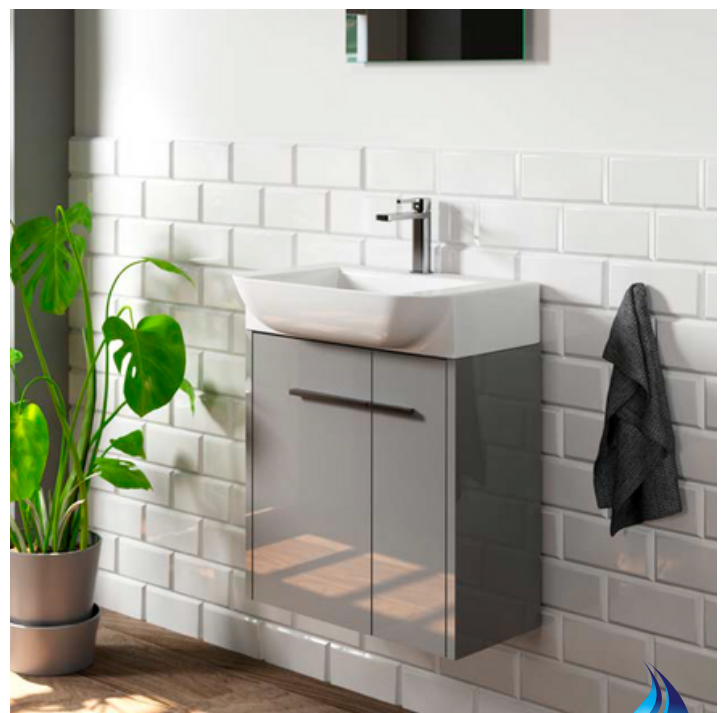

coycama
P/R/O

DUTXALIUM®