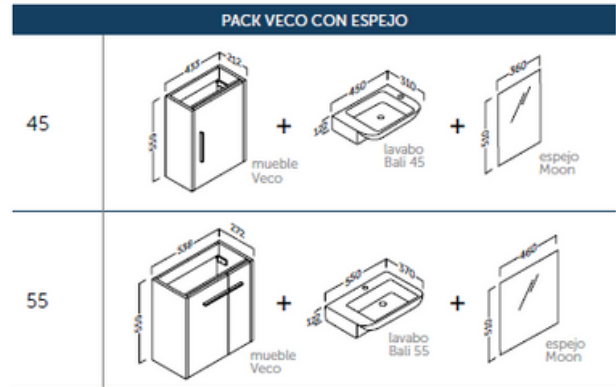

MUEBLE MOD. VECO CON LAVABO Y ESPEJO O CON TAPA SUPERIOR AL MISMO PRECIO:							
		A PARTIR DE:		A PARTIR DE:		A PARTIR DE:	
45	COLORES BRILLO	26 UNID.	146,73 €	78 UNID.	-4%	156 UNID.	-8%
	ROBLE NATURAL	26 UNID.	126,26 €	78 UNID.	-4%	156 UNID.	-8%
55	COLORES BRILLO	16 UNID.	178,13 €	48 UNID.	-4%	96 UNID.	-8%
	ROBLE NATURAL	16 UNID.	157,65 €	48 UNID.	-4%	96 UNID.	-8%

*DESCUENTO POR CANTIDAD SIEMPRE APLICABLE AL PRIMER PRECIO, DESCUENTO DEL 4,75% SIEMPRE APLICAR AL PRIMER PRECIO.