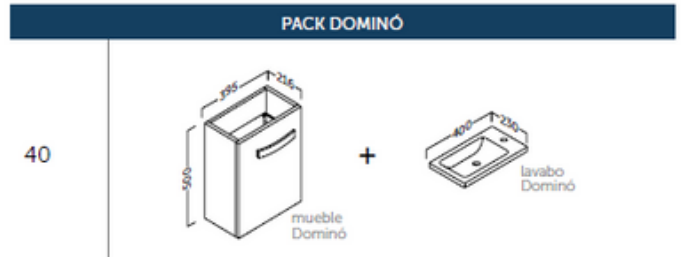

MUEBLE MOD. DOMINÓ, CON UN CAJÓN Y LAVABO GEL COAT.

coycama
P/R/O

**El precio es con lavabo de resina Gel Coat modelo DOMINÓ.

acabados

MUEBLE MOD. DOMINÓ CON LAVABO :									
		A PARTIR DE:		A PARTIR DE:		A PARTIR DE:		A PARTIR DE:	
40	COLORES BRILLO	37 UNID.	102,37 €	111 UNID.	-4%	222 UNID.	-8%	444 UNID.	-12%
	ROBLE NATURAL	37 UNID.	80,53 €	111 UNID.	-4%	222 UNID.	-8%	444 UNID.	-12%
*DESCUENTO POR CANTIDAD SIEMPRE APLICABLE AL PRIMER PRECIO, DESCUENTO DEL 4,75% SIEMPRE APLICAR AL PRIMER PRECIO.									

coycama
P/R/O

DUTXALIUM®