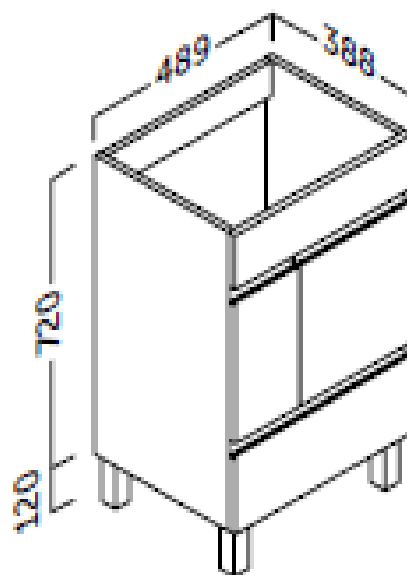

acabados

Blanco brillo

Roble natural

		MUEBLE MOD. PETITE CON LAVABO :							
		A PARTIR DE:		A PARTIR DE:		A PARTIR DE:		A PARTIR DE:	
50	BLANCO BRILLO	16 UNID.	102,37 €	48 UNID.	-4%	96 UNID.	-8%	192 UNID.	-12%
	ROBLE NATURAL	16 UNID.	80,53 €	48 UNID.	-4%	96 UNID.	-8%	192 UNID.	-12%

*DESCUENTO POR CANTIDAD SIEMPRE APLICABLE AL PRIMER PRECIO, DESCUENTO DEL 4,75% SIEMPRE APLICAR AL PRIMER PRECIO.