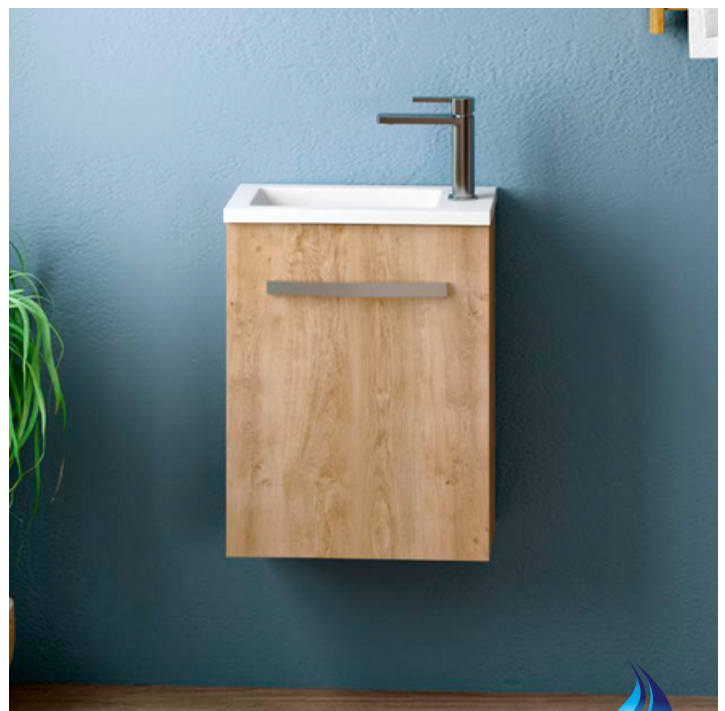

# MUEBLE MOD. DOMINÓ, CON UN CAJÓN Y LAVABO GEL COAT.

coycama  
P/R/O

\*\*El precio es con lavabo de resina Gel Coat modelo DOMINÓ.

acabados

MUEBLE MOD. DOMINÓ CON LAVABO :									
		A PARTIR DE:		A PARTIR DE:		A PARTIR DE:		A PARTIR DE:	
40	COLORES BRILLO	37 UNID.	102,37 €	111 UNID.	-4%	222 UNID.	-8%	444 UNID.	-12%
	ROBLE NATURAL	37 UNID.	80,53 €	111 UNID.	-4%	222 UNID.	-8%	444 UNID.	-12%
*DESCUENTO POR CANTIDAD SIEMPRE APLICABLE AL PRIMER PRECIO, DESCUENTO DEL 4,75% SIEMPRE APLICAR AL PRIMER PRECIO.									